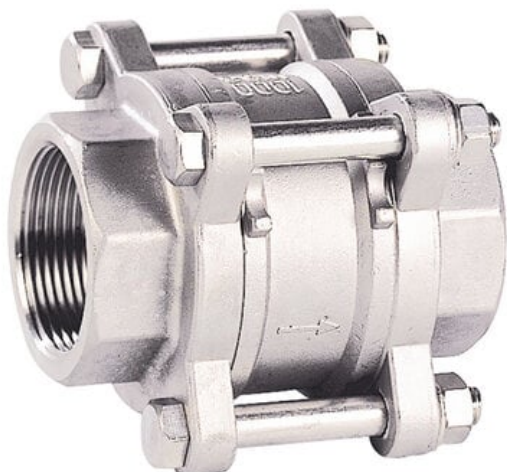

Zawór zwrotny dyskowy, gwinty wewnętrzne NPT 3/4", certyfikat ACS, korpus ze stali nierdzewnej, seria 384 (384005) – Sferaco

**Numer artykułu SKU:
384005**

Numer artykułu producenta:

Czas wysyłki: 1-2 tygodnie

OPIS PRODUKTU

DANE TECHNICZNE

DN	20
Typ przyłącza	Mufa gwintowana NPT
PN	63
Temperatura maksymalna	200°C
Temperatura minimalna	-20°C
Materiał korpusu	Stalowo nierdzewne CF8M
Długość zabudowy	71

Nr kat.

384005