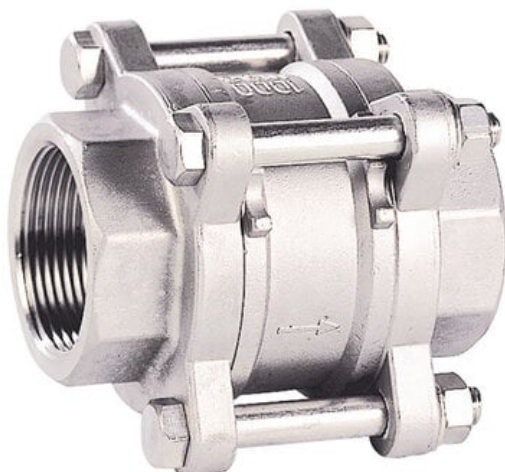

Zawór zwrotny dyskowy, gwinty wewnętrzne NPT 1-1/4", certyfikat ACS, korpus ze stali nierdzewnej, seria 384 (384007) – Sferaco

**Numer artykułu SKU:
384007**

Numer artykułu producenta:

Czas wysyłki: 1-2 tygodnie

OPIS PRODUKTU

DANE TECHNICZNE

DN	32
Typ przyłącza	Mufa gwintowana NPT
PN	63
Temperatura maksymalna	200°C
Temperatura minimalna	-20°C
Materiał korpusu	Stalowo nierdzewne CF8M
Długość zabudowy	91

Nr kat.

384007