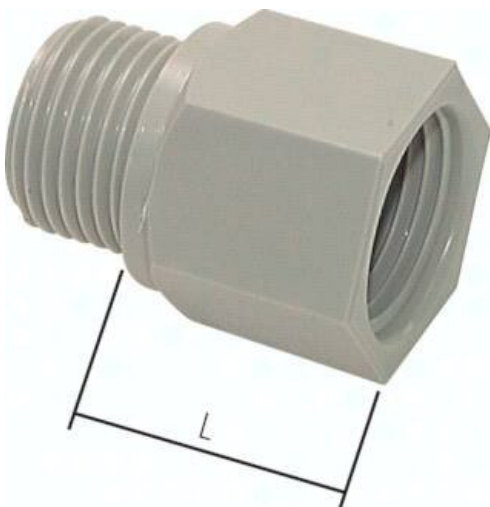

Przedłużka gwintowa, G1/4-22mm, PP

**Numer artykułu SKU:
RN1414PP**

Numer artykułu producenta:

Czas wysyłki: 24-48h

OPIS PRODUKTU

*material podstawowy posiada dopuszczenie FDA

DANE TECHNICZNE

Waga	0,0037 kg
Gwint zewnętrzny	1/4
Rodzaj gwintu	G
Wymiar pod klucz SW	17 mm
Materiał	polipropylen
Gwint wewn.	1/4
L	22 mm

Nr kat.

RN1414PP