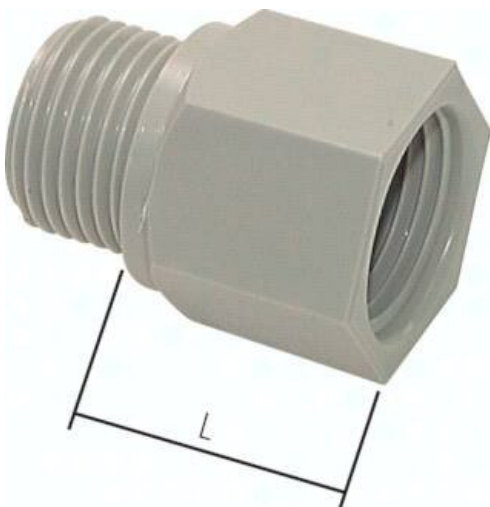

Przedłużka gwintowa, G 1 1/2"-35mm, PP

**Numer artykułu SKU:
RN112112PP**

Numer artykułu producenta:

Czas wysyłki: 24-48h

OPIS PRODUKTU

*material podstawowy posiada dopuszczenie FDA

DANE TECHNICZNE

Waga	0,055 kg
Gwint zewnętrzny	1-1/2
Rodzaj gwintu	G
Wymiar pod klucz SW	55 mm
Materiał	polipropylen
Gwint wewn.	1 1/2
L	38 mm

Nr kat.

RN112112PP