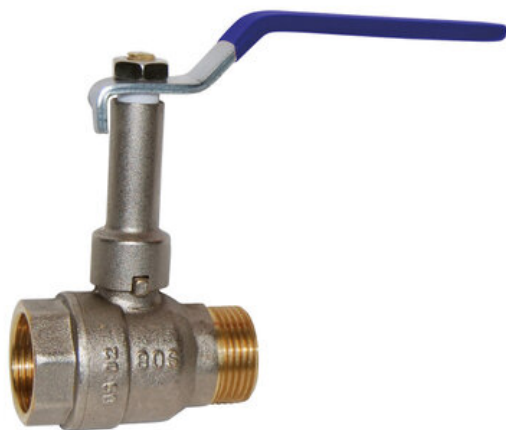

Zawór kulowy, z przedłużką, gwint zewnętrzny/wewnętrzny G 2", rączka niebieska, korpus mosiężny, seria 6161 (616109) – Sferaco

**Numer artykułu SKU:
616109**

Numer artykułu producenta:

Czas wysyłki: 1-2 tygodnie

OPIS PRODUKTU

DANE TECHNICZNE

| | |
|------------------------|--------------------------------------|
| DN | 50 |
| Typ przyłącza | Mufa / nypel z gwintem G wg. ISO 228 |
| PN | 16 |
| Temperatura maksymalna | 120°C |
| Temperatura minimalna | -10°C |
| Materiał korpusu | Mosiądz CW617N |
| Długość zabudowy | 112.5 |
| Materiał kuli | Mosiądz CW510L chromowany |
| Materiał rączki | Stal |

Nr kat. 616109