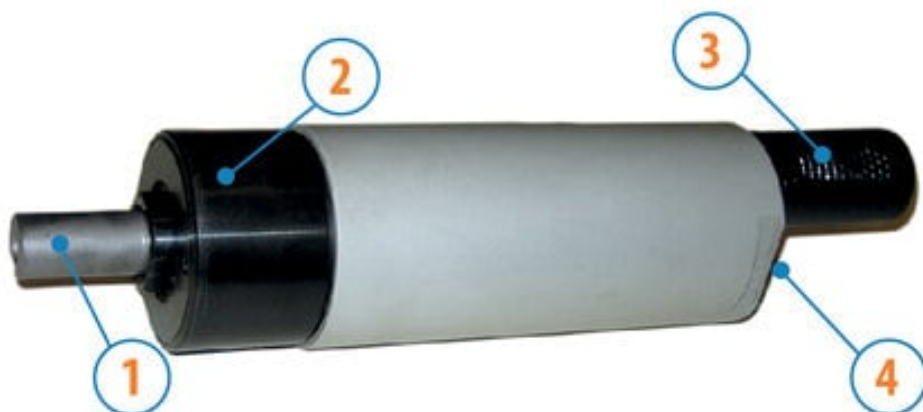

## Silnik prawoobrotowy, 800 W, SP6D (8711255) - Ober

Numer artykułu SKU:  
**OC-OBER000510**

Numer artykułu producenta:  
-----

Tylko na zamówienie

### OPIS PRODUKTU

Masa:	1,5 kg
Prędkość obrotowa bez obciążenia:	580 obr./min
Prędkość obrotowa przy mocy maks.:	285 obr./min
Moment obrotowy przy mocy maks.:	26,0 Nm
Minimalny moment rozruchowy:	53 Nm