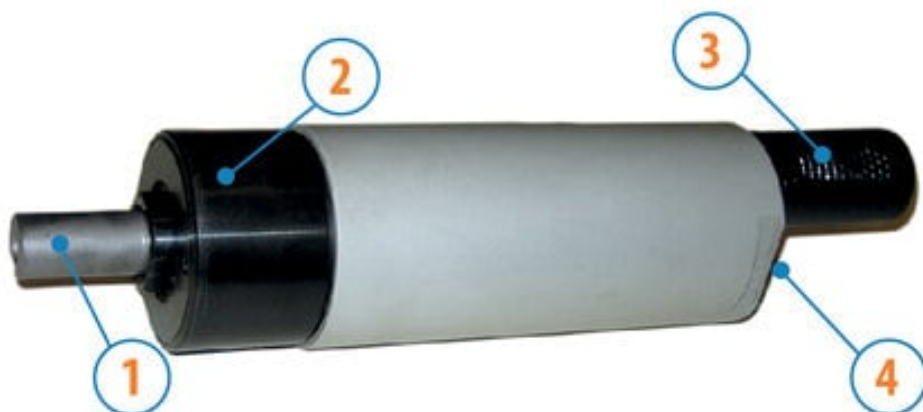

Silnik prawoobrotowy, 800 W, SP2D (8711258) - Ober

Numer artykułu SKU:
OC-OBER000521

Numer artykułu producenta:

Tylko na zamówienie

OPIS PRODUKTU

Masa:	1,5 kg
Prędkość obrotowa bez obciążenia:	250 obr./min
Prędkość obrotowa przy mocy maks.:	125 obr./min
Moment obrotowy przy mocy maks.:	59,0 Nm
Minimalny moment rozruchowy:	120 Nm