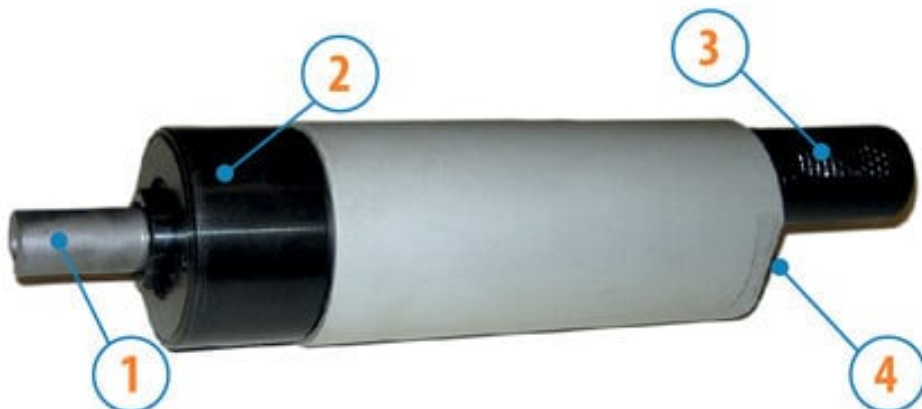

## Silnik lewoobrotowy, 800 W, SPHS (8721250) - Ober

Numer artykułu SKU:  
**OC-OBER000587**

Numer artykułu producenta:  
-----

Tylko na zamówienie