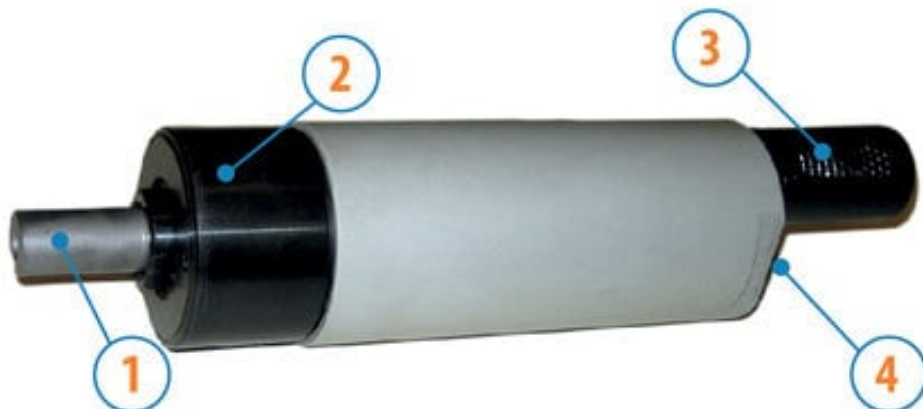

Silnik lewoobrotowy, 800 W, SP40S (8721251) - Ober

Numer artykułu SKU:
OC-OBER000588

Numer artykułu producenta:

Tylko na zamówienie

OPIS PRODUKTU

Masa:	1,2 kg
Prędkość obrotowa bez obciążenia:	3500 obr./min
Prędkość obrotowa przy mocy maks.:	1710 obr./min
Moment obrotowy przy mocy maks.:	4,3 Nm
Minimalny moment rozruchowy:	9 Nm

DANE TECHNICZNE

Nr kat.

OC-OBER000588