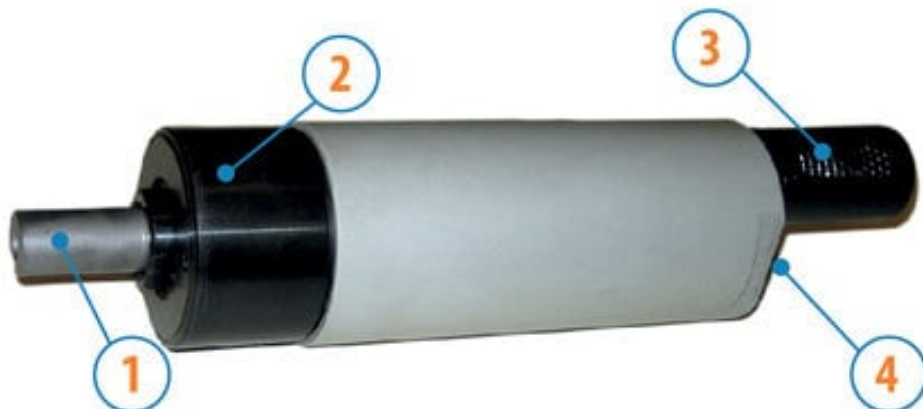

## Silnik lewoobrotowy, 800 W, SP20S (8721253) - Ober

Numer artykułu SKU:  
**OC-OBER000590**

Numer artykułu producenta:  
-----

Tylko na zamówienie