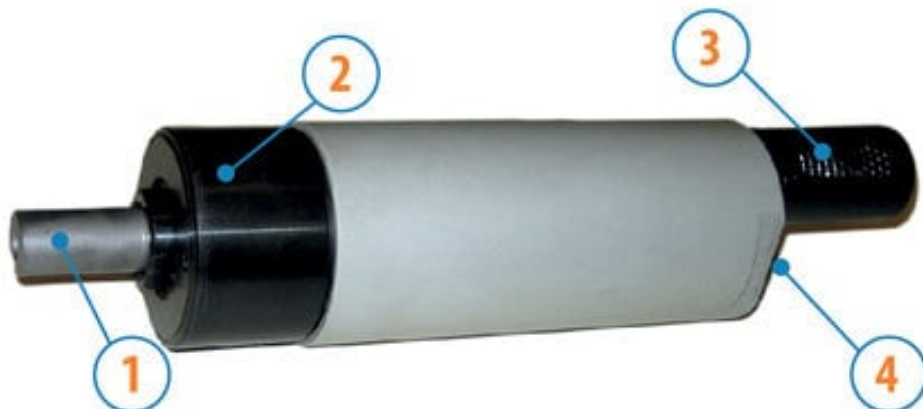

Silnik lewoobrotowy, 800 W, SP8S (8721254) - Ober

Numer artykułu SKU:
OC-OBER000592

Numer artykułu producenta:

Tylko na zamówienie

OPIS PRODUKTU

Masa:	1,5 kg
Prędkość obrotowa bez obciążenia:	730 obr./min
Prędkość obrotowa przy mocy maks.:	350 obr./min
Moment obrotowy przy mocy maks.:	21,0 Nm
Minimalny moment rozruchowy:	43 Nm

DANE TECHNICZNE

Nr kat.

OC-OBER000592