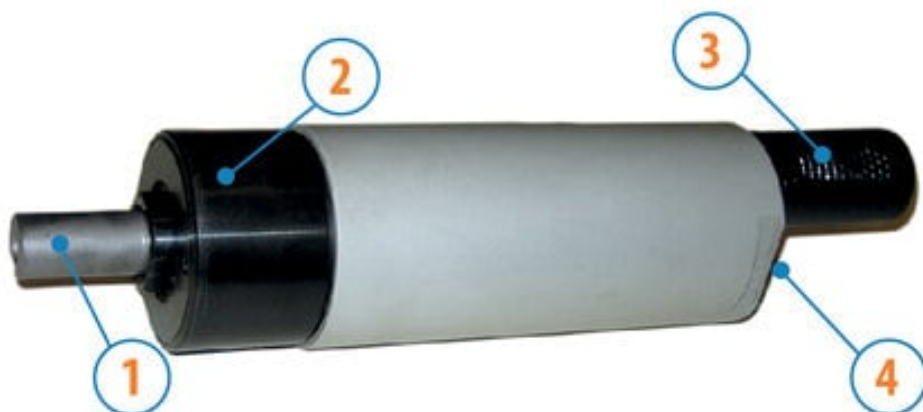

Silnik lewoobrotowy, 800 W, SP6S (8721255) - Ober

Numer artykułu SKU:
OC-OBER000593

Numer artykułu producenta:

Tylko na zamówienie

OPIS PRODUKTU

Masa:	1,5 kg
Prędkość obrotowa bez obciążenia:	580 obr./min
Prędkość obrotowa przy mocy maks.:	285 obr./min
Moment obrotowy przy mocy maks.:	26,0 Nm
Minimalny moment rozruchowy:	53 Nm

DANE TECHNICZNE

Nr kat.

OC-OBER000593