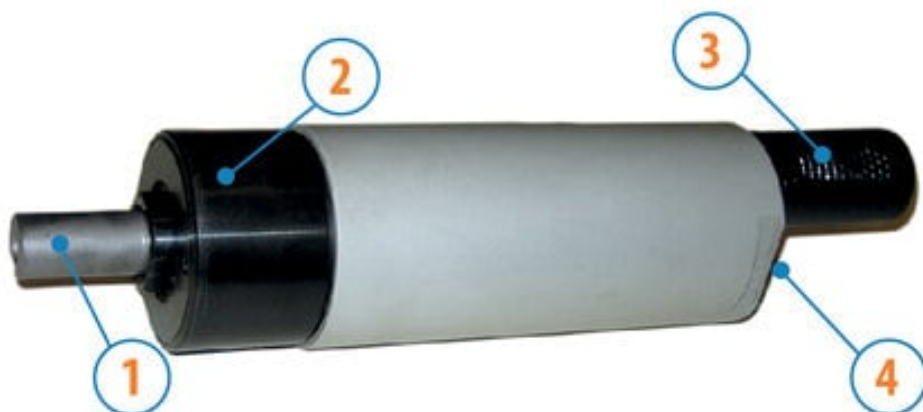

Silnik lewoobrotowy, 800 W, SP2S (8721258) - Ober

Numer artykułu SKU:
OC-OBER000598

Numer artykułu producenta:

Tylko na zamówienie

OPIS PRODUKTU

Masa:	1,5 kg
Prędkość obrotowa bez obciążenia:	250 obr./min
Prędkość obrotowa przy mocy maks.:	125 obr./min
Moment obrotowy przy mocy maks.:	59,0 Nm
Minimalny moment rozruchowy:	120 Nm

DANE TECHNICZNE

Nr kat.

OC-OBER000598