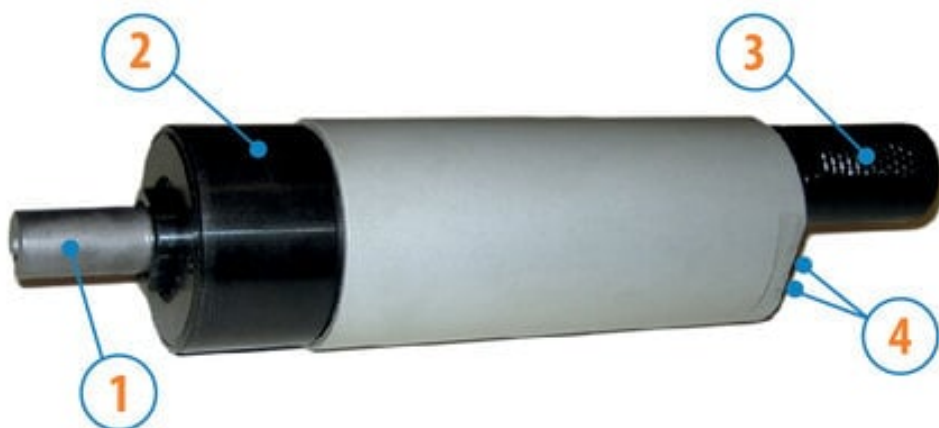

## Silnik rewersyjny, 610 W, SP8R (8731254) - Ober

Numer artykułu SKU:  
**OC-OBER000755**

Numer artykułu producenta:  
-----

Tylko na zamówienie

## OPIS PRODUKTU

Masa:	1,4 kg
Prędkość obrotowa bez obciążenia:	600 obr./min
Prędkość obrotowa przy mocy maks.:	295 obr./min
Moment obrotowy przy mocy maks.:	19,8 Nm
Minimalny moment rozruchowy:	36 Nm