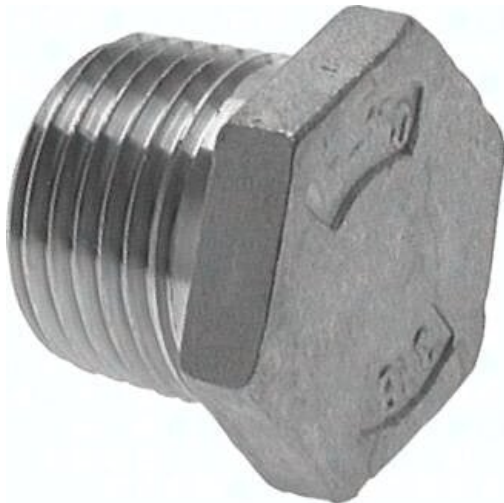

Korek gwintowany z łbem sześciokątnym, R1/4, 16 bar, stal nierdzewna

**Numer artykułu SKU:
VS14AKES**

Numer artykułu producenta:

Czas wysyłki: 24-48h

OPIS PRODUKTU

*opcjonalnie: Gwint NPT -NPT

DANE TECHNICZNE

Waga	0,022 kg
Gwint	1/4
Rodzaj gwintu	R
Ciśnienie nominalne (PN)	16 bar
Materiał	1.4408

Nr kat.	VS14AKES
EAN-13	4050571724047