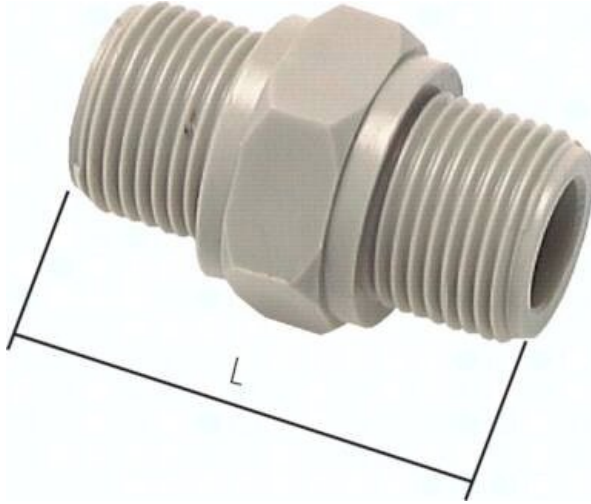

Nypel gwintowany, G1/4-G1/4, PP

**Numer artykułu SKU:
DN1414PP**

Numer artykułu producenta:

Czas wysyłki: 24-48h

OPIS PRODUKTU

*material podstawowy posiada dopuszczenie FDA

DANE TECHNICZNE

Waga	0,0032 kg
Gwint	1/4
Rodzaj gwintu	G
Wymiar pod klucz SW	17 mm
Materiał	polipropylen
L	33 mm

Nr kat.	DN1414PP
EAN-13	4050571255794