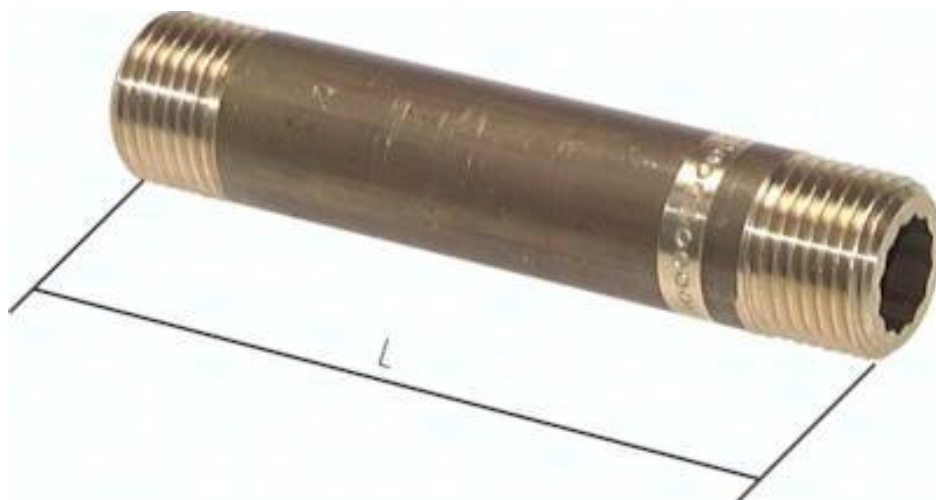

Nypel gwintowany, rurowy, G 1 1/4"-120mm, 16 bar, mosiądz

**Numer artykułu SKU:
RONI114/120MS**

Numer artykułu producenta:

Czas wysyłki: 24-48h

OPIS PRODUKTU

*G-gwint

DANE TECHNICZNE

| | |
|-------------------|---------|
| Waga | 0,38 kg |
| Ciśnienie robocze | 16 bar |
| Gwint | 1-1/4 |
| Rodzaj gwintu | G |
| Materiał | mosiądz |
| L | 120 mm |

| | |
|---------|---------------|
| Nr kat. | RONI114/120MS |
| EAN-13 | 4050571599775 |