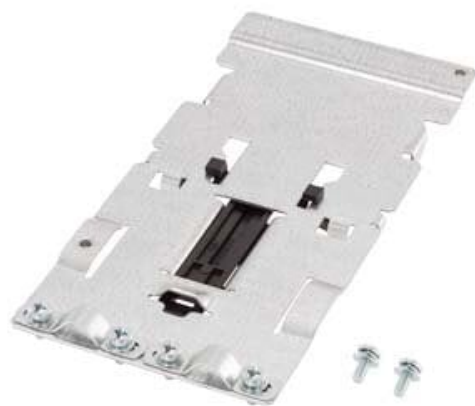

Najszybsza
oferta
pneumatyki
w Polsce

Szybka dostawa
24 h / 48 h

Biuro Obsługi Klienta
+48 71 799 45 81

Adapter szyny DIN 1 (6SL3261-1BA00-0AA0) - Siemens

**Numer artykułu SKU:
OC-SIEMENS000116**

Numer artykułu producenta: