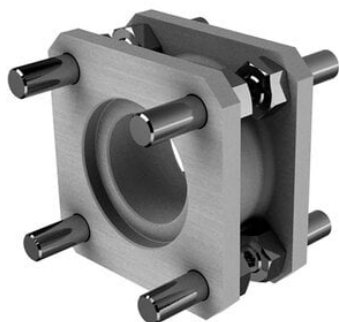

Moduł do łączenia siłowników tyłami (DC-63-32) seria 63 - Camozzi

**Numer artykułu SKU:
DC-63-32**

Numer artykułu producenta:

Tylko na zamówienie

OPIS PRODUKTU

Camozzi, kod produktu: DC-63-32

DANE TECHNICZNE

Średnica D	32
Typ	Opposed cylinder coupler
Długość (F1)	27 mm

Nr kat.	DC-63-32
EAN-13	8051707413381