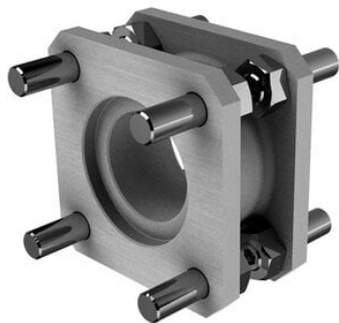

Moduł do łączenia siłowników tyłami (DC-63-40) seria 63 - Camozzi

**Numer artykułu SKU:
DC-63-40**

Numer artykułu producenta:

Tylko na zamówienie

OPIS PRODUKTU

Camozzi, kod produktu: DC-63-40

DANE TECHNICZNE

Średnica D	40
Typ	Opposed cylinder coupler
Długość (F1)	27 mm

Nr kat.	DC-63-40
EAN-13	8051707413374