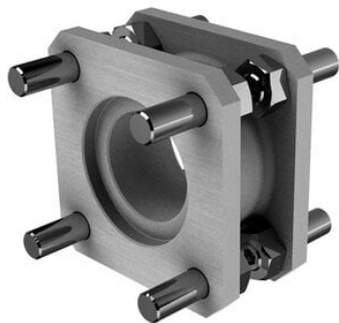

Moduł do łączenia siłowników tyłami (DC-63-50) seria 63 - Camozzi

Numer artykułu SKU:
DC-63-50

Numer artykułu producenta:

Tylko na zamówienie

OPIS PRODUKTU

Camozzi, kod produktu: DC-63-50

DANE TECHNICZNE

Średnica D	50
Typ	Opposed cylinder coupler
Długość (F1)	32 mm