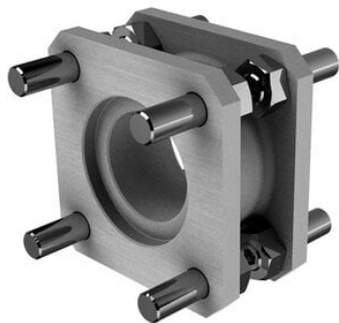

Moduł do łączenia siłowników tyłami (DC-63-100) seria 63 - Camozzi

**Numer artykułu SKU:
DC-63-100**

Numer artykułu producenta:

Tylko na zamówienie

OPIS PRODUKTU

Camozzi, kod produktu: DC-63-100

DANE TECHNICZNE

Średnica D	100
Typ	Opposed cylinder coupler
Długość (F1)	38 mm

Nr kat.	DC-63-100
EAN-13	8051707413336