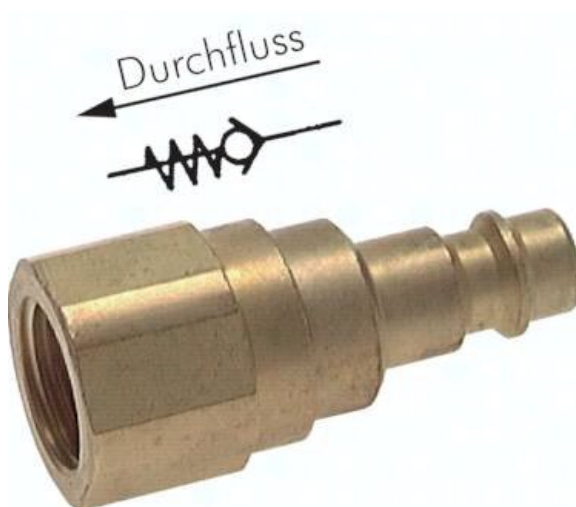

## Króciec szybkozłącza NW7,2, G3/8" GW, z zaworem zwrotnym

**Numer artykułu SKU:  
KSGIRUCK38NW7**

Numer artykułu producenta:  
-----

Czas wysyłki: 24-48h

## OPIS PRODUKTU

Cisnienie robocze:  
0,5 do 10 bar

## DANE TECHNICZNE

Waga	0,07 kg
Gwint	3/8
Rodzaj gwintu	G
Materiał	mosiądz

Nr kat.	KSGIRUCK38NW7
EAN-13	4050571450960