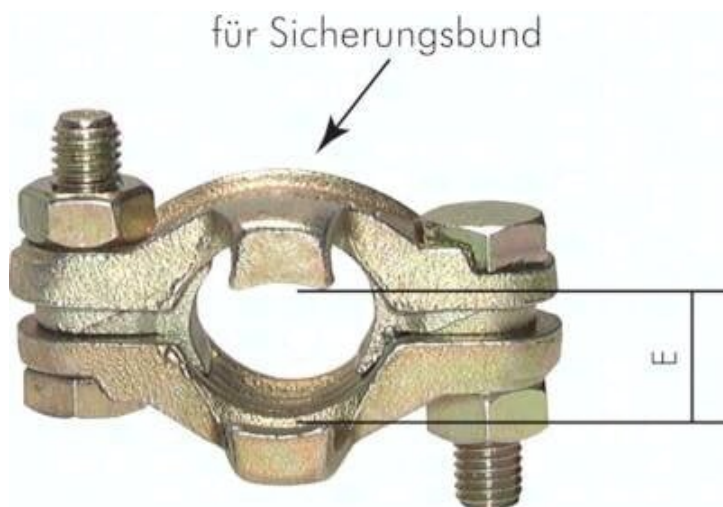

Obejma dwuczęściowa do złączy kłowych, 28-32mm, z zabezp.

Numer artykułu SKU:  
**SL32SB**

Numer artykułu producenta:  
-----

Czas wysyłki: 24-48h

### Materialy:

Zelwo ciągliwe ocynkowane

### Zalety:

Duża siła mocowania - równomiernie mocowanie weza ze wszystkich stron przez luzne zaczepty, Dodatkowe bezpieczeństwo przez klamrę zabezpieczającą w połączeniu złączki do weza z wiązka zabezpieczająca.

## DANE TECHNICZNE

Waga	0,22 kg
E	22,5 do 26,5 mm
obszaru mocowania	28 do 32 mm
Średnica wewnętrzna węża	19 mm (3/4")

Nr kat.	SL32SB
EAN-13	4050571630867