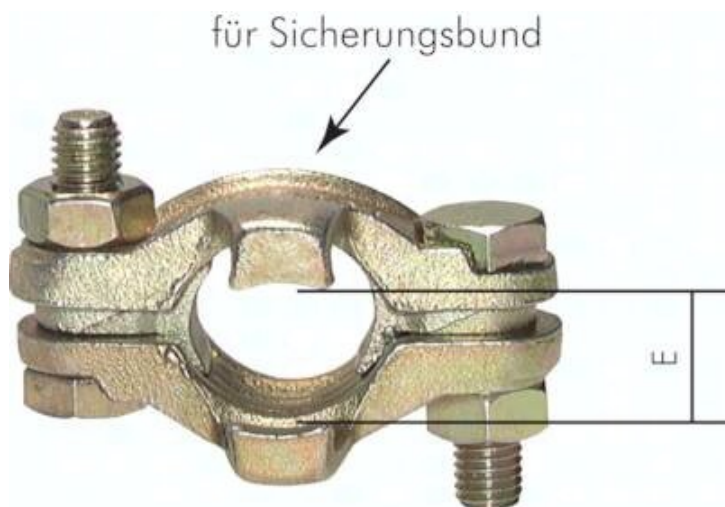

Obejma dwuczęściowa do złączy kłowych, 35-42mm, z zabezp.

Numer artykułu SKU:
SL42SB

Numer artykułu producenta:

Czas wysyłki: Natychmiast

OPIS PRODUKTU

Materialy:

Zelwo ciągliwe ocynkowane

Zalety:

Duża siła mocowania - równomiernie mocowanie weza ze wszystkich stron przez luzne zaczepy, Dodatkowe bezpieczeństwo przez klamrę zabezpieczającą w połączeniu złączki do weza z wiazką zabezpieczająca.

Uwaga:

Pazury powinny mieć zazebienie na głębokosc 3 mm. Proszę sprawdzić przy montażu!

DANE TECHNICZNE

Waga	0,32 kg
E	27 do 34 mm
obszaru mocowania	35 do 42 mm
Średnica wewnętrzna węża	25 mm (1")

Nr kat.	SL42SB
EAN-13	4050571630911