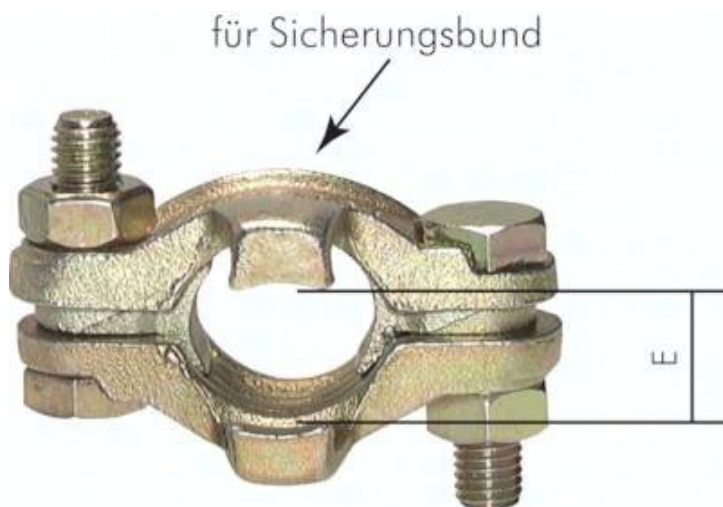

Obejma dwuczęściowa do złączy kłowych, 45-53mm, z zabezp.

**Numer artykułu SKU:  
SL53SB**

Numer artykułu producenta:  
-----

Czas wysyłki: 24-48h

### Zalety:

Duża siła mocowania - równomiernie mocowanie weza ze wszystkich stron przez luzne zaczepy, Dodatkowe bezpieczeństwo przez klamrę zabezpieczającą w połączeniu złączki do weza z wiazką zabezpieczająca.

### Uwaga:

Pazury powinny mieć zazebienie na głębokość 3 mm. Proszę sprawdzić przy montażu!

## DANE TECHNICZNE

Waga	0,38 kg
E	36 do 42 mm
obszaru mocowania	45 do 53 mm
Średnica wewnętrzna węża	38 mm (1-1/2")

Nr kat.	SL53SB
EAN-13	4050571630942