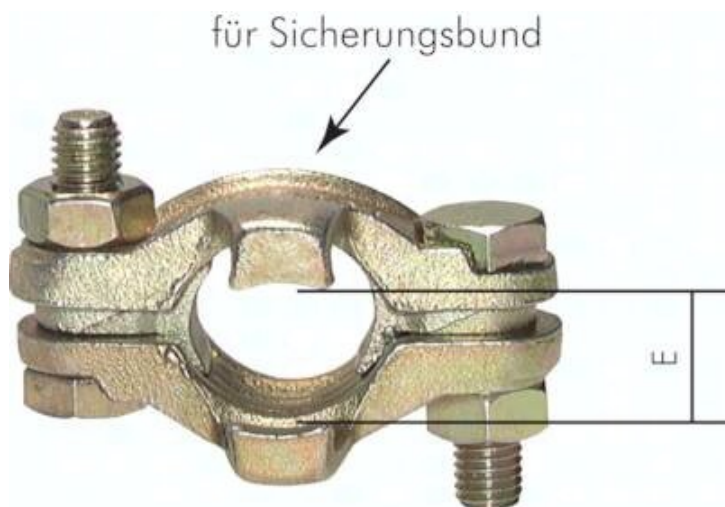

Obejma dwuczęściowa do złączy kłowych, 55-60mm, z zabezp.

**Numer artykułu SKU:
SL60SB**

Numer artykułu producenta:

Czas wysyłki: 24-48h

OPIS PRODUKTU

Materialy:

Zelazo ciągliwe ocynkowane

Zalety:

Duża siła mocowania - równomiernie mocowanie weza ze wszystkich stron przez luzne zaczepty, Dodatkowe bezpieczeństwo przez klamrę zabezpieczającą w połączeniu złączki do weza z wiązka zabezpieczająca.

Uwaga:

Pazury powinny mieć zazębienie na głębokość 3 mm. Proszę sprawdzić przy montażu!

DANE TECHNICZNE

Waga	0,42 kg
E	43 do 48 mm
obszaru mocowania	55 do 60 mm
Średnica wewnętrzna węża	42 mm (1-3/4")

Nr kat.	SL60SB
EAN-13	4050571630966