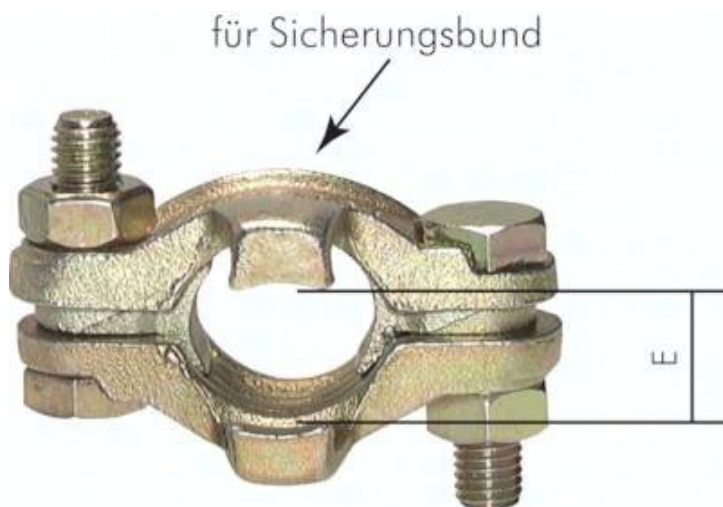

Obejma dwuczęściowa do złączy kłowych, 60-73mm, z zabezp.

Numer artykułu SKU:  
**SL73SB**

Numer artykułu producenta:  
-----

Czas wysyłki: 24-48h

### Materialy:

Zeliwo ciągliwe ocynkowane

### Zalety:

Duża siła mocowania - równomiernie mocowanie weza ze wszystkich stron przez luzne zaczepty, Dodatkowe bezpieczeństwo przez klamre zabezpieczająca w polaczeniu złączki do weza z wiazka zabezpieczająca.

## DANE TECHNICZNE

Waga	0,65 kg
E	54 do 67 mm
obszaru mocowania	60 do 73 mm
Średnica wewnętrzna węża	50 mm (2")

Nr kat.	SL73SB
EAN-13	4050571630980