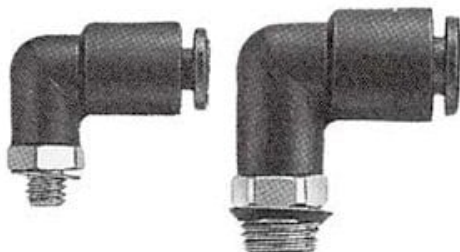

## Złączka wtykowa kątowa antystatyczna, z gwintem zewnętrznym UNI1/8-D8 (KAL08-U01) - SMC

Numer artykułu SKU:  
**KAL08-U01**

Numer artykułu producenta:  
-----

Czas wysyłki: Do 5-7 dni

## Dane techniczne

Ø zewn. przewodu 08 (Rcø8)  
Wielkość przyłącza, odpowiedni przewód U01 (Uni 1/8")

### DANE TECHNICZNE

Gwint	1/8
Rodzaj gwintu	Uni
Średnica zewnętrzna przewodu	08 (Rc D8)

Nr kat.	KAL08-U01
---------	-----------