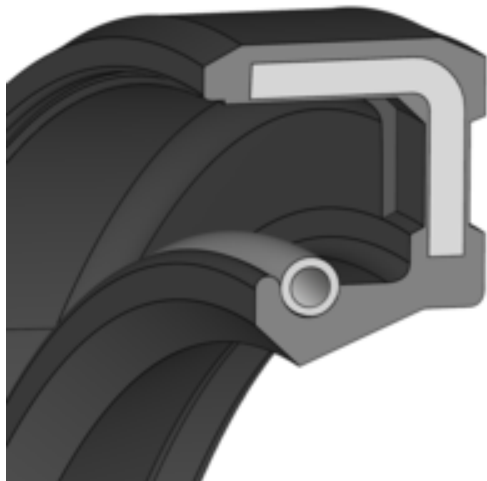

Najszersza
oferta
pneumatyki
w Polsce

Szybka dostawa
24 h / 48 h

Biuro Obsługi Klienta
+48 71 799 45 81

Simmering 20X36X8 FKM WA NIF (67115831) - Dichtomatik

Numer artykułu SKU:
OC-DICHT020611

Numer artykułu producenta:

Czas wysyłki: Do 3-5 dni

DICHTOMATIK

OPIS PRODUKTU

Średnica wewnętrzna (d1) 20 mm

Średnica zewnętrzna (d2) 36 mm

Szerokość uszczelki (b) 8 mm

DANE TECHNICZNE

Nr kat.

OC-DICHT020611