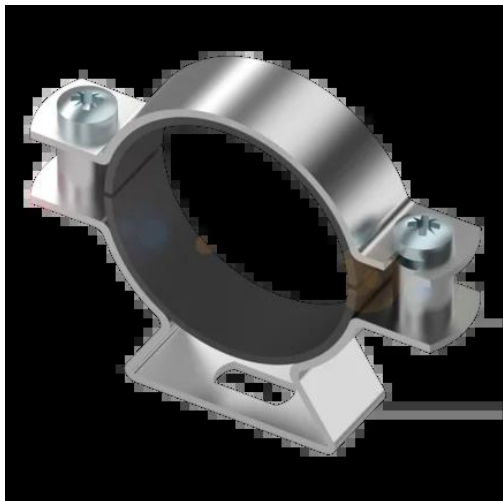

Uchwyt uniwersalny (BAM0360) - Balluff

**Numer artykułu SKU:
OC-BALLUFF007780**

Numer artykułu producenta:

Tylko na zamówienie

BALLUFF

OPIS PRODUKTU

Charakterystyka

Wersja	Obejma mocująca
Zastosowanie	do oświetlenia maszyn Ø45 mm
Materiał	Stal Cynkowany, EPDM
Wymiary	16 mm x 62.5 mm x 80 mm
Szczegóły instalacji	Zaciski

DANE TECHNICZNE

Nr kat.

OC-BALLUFF007780