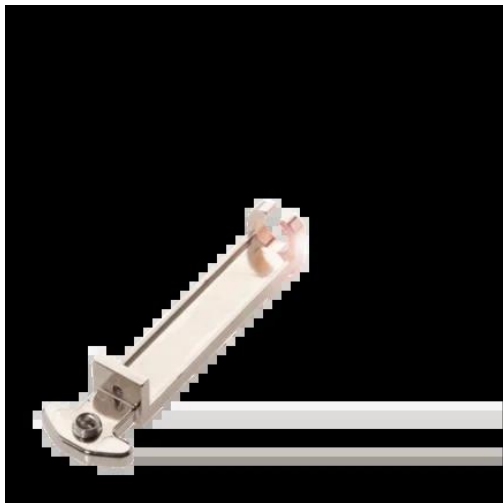

## Uchwyt uniwersalny (BAM01AU) - Balluff

**Numer artykułu SKU:  
OC-BALLUFF007891**

Numer artykułu producenta:  
-----

Tylko na zamówienie

**BALLUFF**

### OPIS PRODUKTU

## Charakterystyka

Wersja	Uchwyt
Zastosowanie	do BOS Q08M-...
Materiał	Miedź Cynkowany
Wymiary	17.6 x 12.1 x 60 mm
Szczegóły instalacji Profil Bosch szczelina 10 mm	