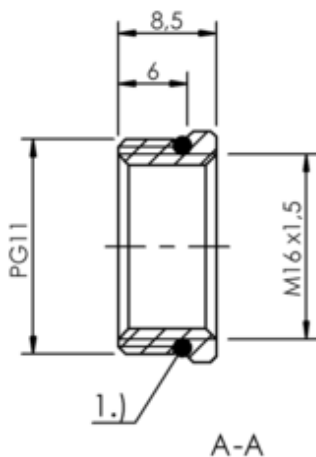

Adapter (BAM0082) - Balluff

Numer artykułu SKU:
OC-BALLUFF008388

Numer artykułu producenta:

Tylko na zamówienie

BALLUFF

OPIS PRODUKTU

Charakterystyka

Zastosowanie do BNS

Materiał Mosiądz niklowane

DANE TECHNICZNE

Nr kat.

OC-BALLUFF008388