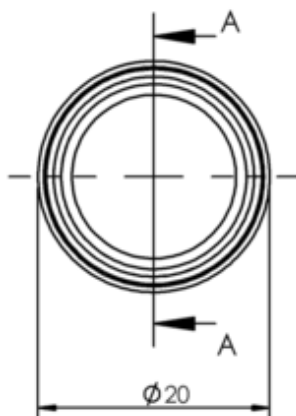

Adapter (BAM0082) - Balluff

Numer artykułu SKU:
OC-BALLUFF008388

Numer artykułu producenta:

Tylko na zamówienie

BALLUFF

OPIS PRODUKTU

Charakterystyka

Zastosowanie do BNS

Materiał Mosiądz niklowane

DANE TECHNICZNE

Nr kat.

OC-BALLUFF008388