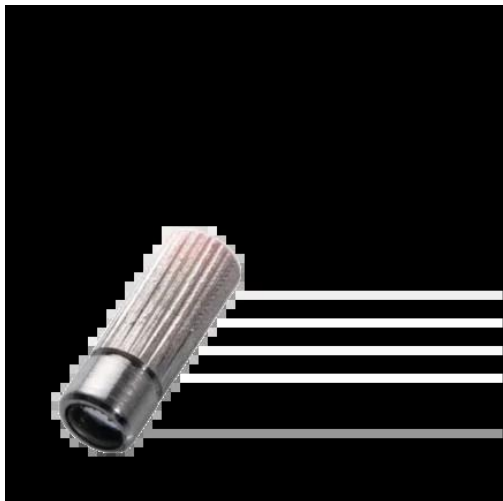

Optyka: Przystłona, soczewka, deflektor, seria BFO (BAM00NN) - Balluff

Numer artykułu SKU:  
**OC-BALLUFF008593**

Numer artykułu producenta:  
-----

Tylko na zamówienie

**BALLUFF**

## Charakterystyka

Zasada działania	Obiektyw
Wersja	Dodatkowy obiektyw
Zastosowanie	do światłowodów BFO
Wymiary	Ø 4 x 11.2 mm
Materiał	Stal nierdzewna
Materiał powierzchni aktywnej	Szkló
Powierzchnia aktywna	wypukły, 1 apertura
Szczegóły instalacji	Gwint M2.6x0.45