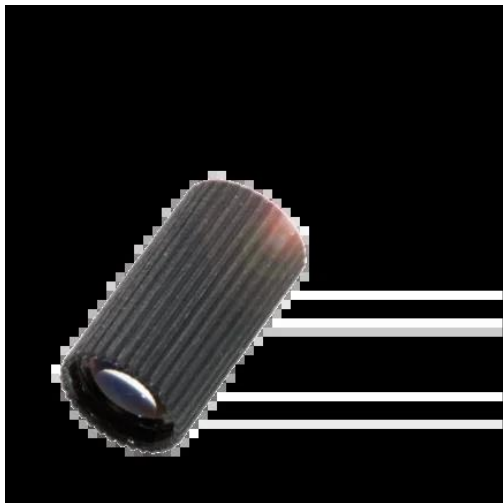

Optyka: Przystłona, soczewka, deflektor, seria BFO (BAM00NR) - Balluff

Numer artykułu SKU:  
**OC-BALLUFF008595**

Numer artykułu producenta:  
-----

Tylko na zamówienie

**BALLUFF**

## Charakterystyka

Zasada działania	Obiektyw
Wersja	Dodatkowy obiektyw
Zastosowanie	do światłowodów BFO M4
Wymiary	Ø 6.5 x 12 mm
Materiał	Aluminium Anodowane
Materiał powierzchni aktywnej	Szkló
Powierzchnia aktywna	wypukły, 1 apertura
Szczegóły instalacji	Gwint M4