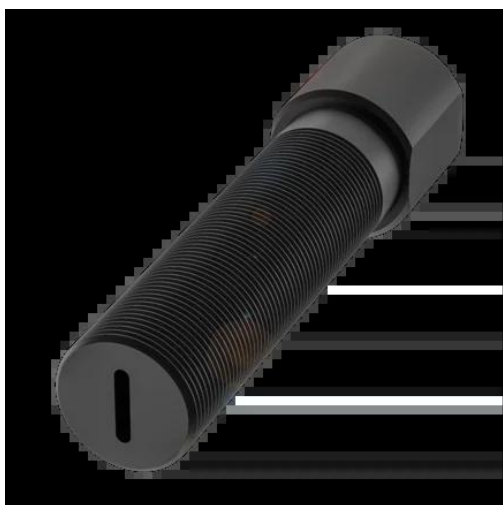

Optyka: Przesłona, soczewka, deflektor, seria BOS (BAM00R7) - Balluff

**Numer artykułu SKU:
OC-BALLUFF008774**

Numer artykułu producenta:

Tylko na zamówienie

BALLUFF

OPIS PRODUKTU

Charakterystyka

Zasada działania	Przesłona BOS
Wersja	Przesłona z podwójną szczeliną
Zastosowanie	do serii 18M
Wymiary	Ø 22 x 85 mm
Materiał	Aluminium Anodowane
Materiał powierzchni aktywnej	Szkló
Powierzchnia aktywna	Szerokość 2.0 mm
Szczegóły instalacji	Gwint M18x1

DANE TECHNICZNE

Nr kat.

OC-BALLUFF008774