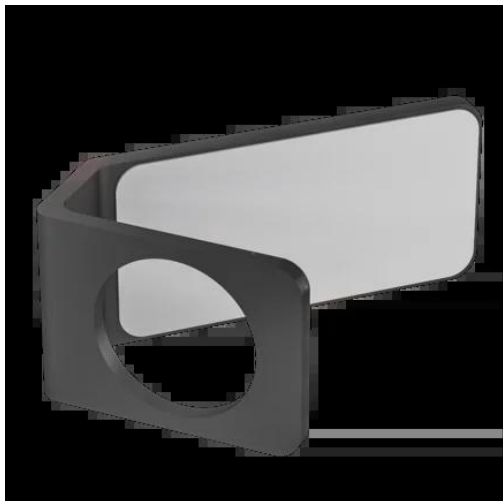

Optyka: Przystona, soczewka, deflektor, seria BOS (BAM00RU) - Balluff

Numer artykułu SKU:  
**OC-BALLUFF008780**

Numer artykułu producenta:  
-----

Tylko na zamówienie

**BALLUFF**

## Charakterystyka

Zasada działania	Odchylacz wiązki BFO
Wersja	Optyka 90°, 1 otwarte lustro
Zastosowanie	do serii 18M, do serii BOS 18K
Wymiary	22 x 42 x 30 mm
Materiał	Aluminium Anodowane
Materiał powierzchni aktywnej	PET, powlekane Al
Powierzchnia aktywna	Powierzchnia lustro
Szczegóły instalacji	Nakrętka M18x1