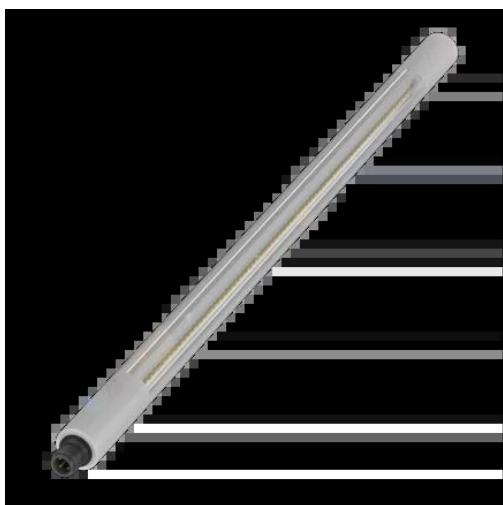

## Oświetlenie do maszyn, seria BAE (BAE00WA) - Balluff

**Numer artykułu SKU:  
OC-BALLUFF008865**

Numer artykułu producenta:  
-----

Tylko na zamówienie

**BALLUFF**

### Charakterystyka

Przyłącze	Złącza wtykowe, M12x1-Męski
Wersja	Oświetlenie maszyn
Wymiary	Ø 20 x 412 mm
Napięcie znamionowe pracy Ue DC	24 V
Materiał	Aluminium Anodowane, PMMA
Powierzchnia oświetlacza	332 x 14 mm
Kąt wiązki	120 °
Rodzaj światła	LED ze światłem białym
Natężenie światła	746 lm
Temperatura koloru	4000 K
Temperatura otoczenia	-25...60 °C
Dopuszczenie / Zgodność	CE, UKCA, cULus, WEEE
Stopień ochrony	IP69K