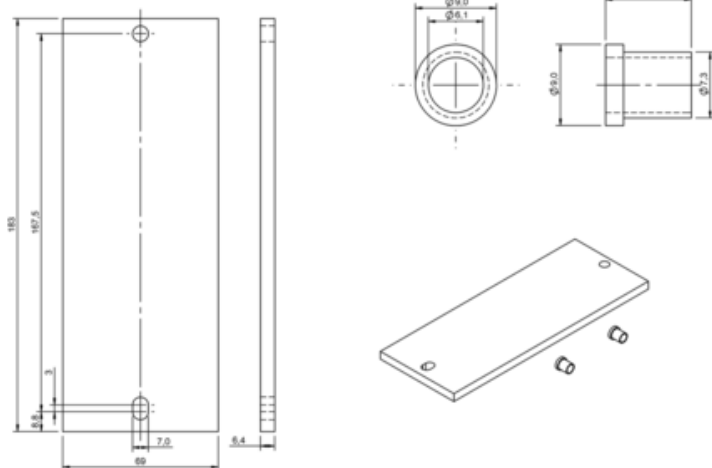

Wyposażenie mechaniczne (BAM0258) - Balluff

**Numer artykułu SKU:
OC-BALLUFF008237**

Numer artykułu producenta:

Tylko na zamówienie

BALLUFF

OPIS PRODUKTU

Charakterystyka

Zasada działania Koncentrator aktywny

Zastosowanie nadaje się do BNI z 8 portami

Materiał UHMWPE

Wymiary 69 x 6.35 x 183 mm

Zakres dostawy Płytką izolującą (1x), Tulejka izolująca (2x)

DANE TECHNICZNE

Nr kat.

OC-BALLUFF008237