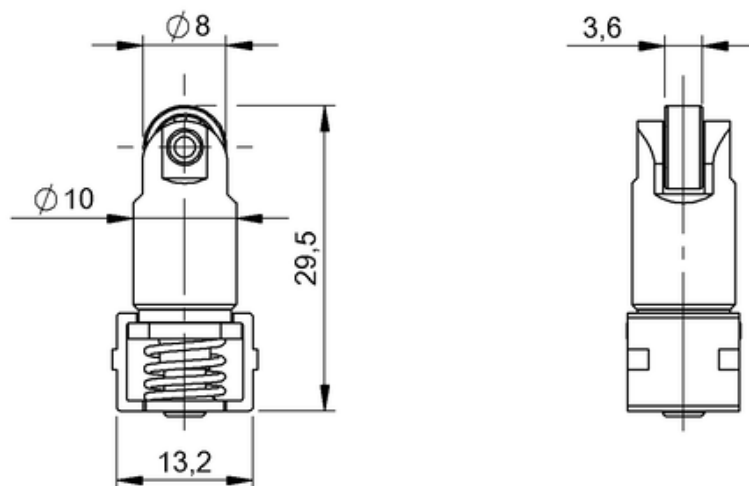

## Wyposażenie mechaniczne (BAM02RL) - Balluff

**Numer artykułu SKU:  
OC-BALLUFF008274**

Numer artykułu producenta:  
-----

Tylko na zamówienie

**BALLUFF**

## Charakterystyka

Zasada działania

Wersja

Zastosowanie

Jednostka popychacza

Typ popychacza: Rolka łożyskowa

do mechanicznych przełączników pozycyjnych: BNS  
819-100

do mechanicznych przełączników pozycyjnych BNS 829-100

## DANE TECHNICZNE

Nr kat.

OC-BALLUFF008274