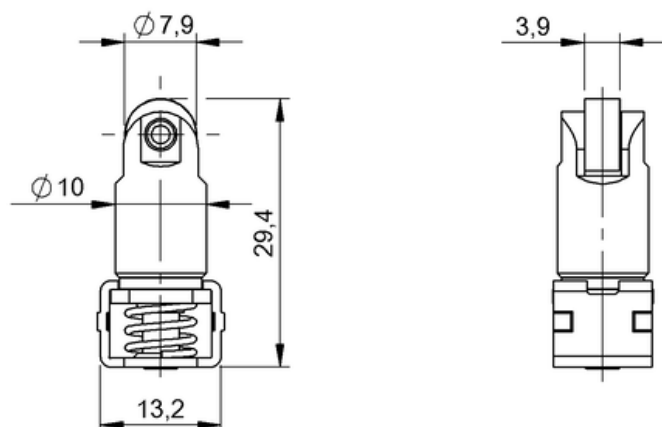

Wyposażenie mechaniczne (BAM02RM) - Balluff

Sicherheit / Safety

**Numer artykułu SKU:
OC-BALLUFF008275**

Numer artykułu producenta:

Tylko na zamówienie

BALLUFF

OPIS PRODUKTU

Charakterystyka

Zasada działania

Wersja

Zastosowanie

Jednostka popychacza

Typ popychacza: Rolka

do mechanicznych przełączników pozycyjnych: BNS
813-100

do mechanicznych przełączników pozycyjnych BNS 823-100

do mechanicznych przełączników pozycyjnych BNS 813-72

do mechanicznych przełączników pozycyjnych BNS 813-62

do mechanicznych przełączników pozycyjnych BNS 813-61

do mechanicznych przełączników pozycyjnych BNS 823-61

DANE TECHNICZNE

Nr kat.

OC-BALLUFF008275