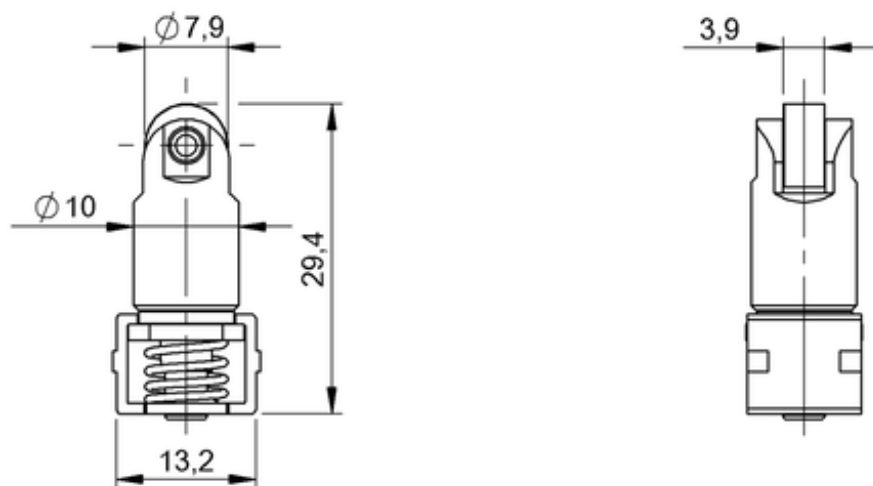

Wyposażenie mechaniczne (BAM02RN) - Balluff

Numer artykułu SKU:
OC-BALLUFF008276

Numer artykułu producenta:

Tylko na zamówienie

BALLUFF

OPIS PRODUKTU

Charakterystyka

Zasada działania

Wersja

Zastosowanie

Jednostka popychacza

Typ popychacza: Rolka

do mechanicznych przełączników pozycyjnych: BNS
819-100

do mechanicznych przełączników pozycyjnych BNS 829-100

do mechanicznych przełączników pozycyjnych BNS 819-72