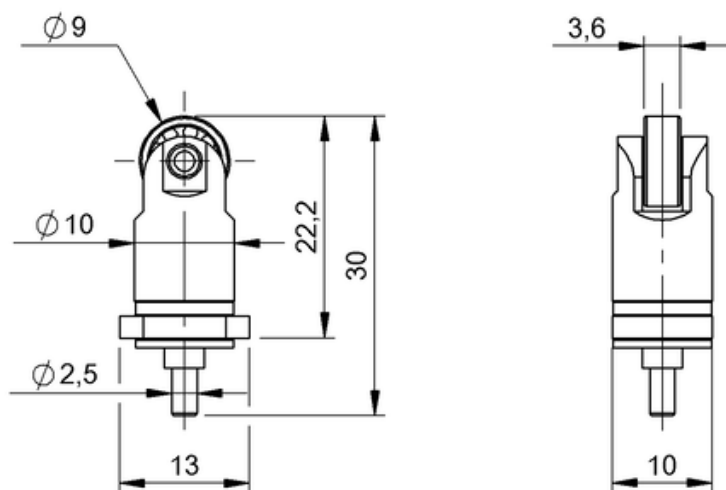

## Wyposażenie mechaniczne (BAM02RP) - Balluff

**Numer artykułu SKU:  
OC-BALLUFF008278**

Numer artykułu producenta:  
-----

Tylko na zamówienie

**BALLUFF**

## Charakterystyka

Zasada działania

Jednostka popychacza

Wersja

Typ popychacza: Rolka łożyskowa

Zastosowanie

do programatorów krzywkowych: BSW 819-492

do programatorów krzywkowych BSW 819-493

## DANE TECHNICZNE

Nr kat.

OC-BALLUFF008278