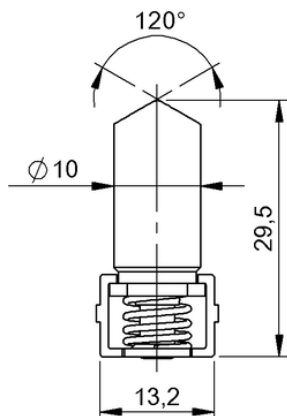

Wyposażenie mechaniczne (BAM02RE) - Balluff

Sicherheit / Safety

**Numer artykułu SKU:
OC-BALLUFF008269**

Numer artykułu producenta:

Tylko na zamówienie

BALLUFF

OPIS PRODUKTU

Charakterystyka

Zasada działania

Wersja

Zastosowanie

Jednostka popychacza

Typ popychacza: Daszek

do mechanicznych przełączników pozycyjnych: BNS
813-100

do mechanicznych przełączników pozycyjnych BNS 823-100

do mechanicznych przełączników pozycyjnych BNS 813-72

do mechanicznych przełączników pozycyjnych BNS 813-62

do mechanicznych przełączników pozycyjnych BNS 813-61

do mechanicznych przełączników pozycyjnych BNS 823-61

DANE TECHNICZNE

Nr kat.

OC-BALLUFF008269