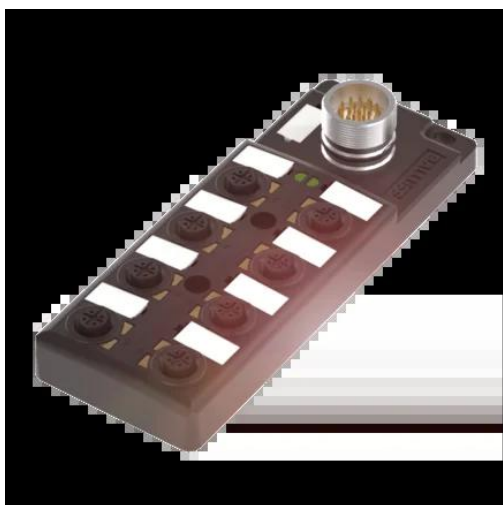

Koncentrator pasywny, seria BPI (BPI008U) - Balluff

**Numer artykułu SKU:
OC-BALLUFF016412**

Numer artykułu producenta:

Tylko na zamówienie

BALLUFF

OPIS PRODUKTU

Charakterystyka

Gniazda przyłączeniowe	8x M12x1-Żeński, 5-stykowe
Wskaźnik napięcia roboczego	LED zielona
Wskaźnik funkcji przełączania	16 x żółta dioda LED
Typ sygnału	NPN
Przyłącze (COM 1)	M23x1-Męski, 19-stykowe
Napięcie robocze U_b	10...30 VDC
Maks. prąd wyjściowy	4 A
Maks. prąd sumaryczny	8 A
Temperatura otoczenia	-25...80 °C
Stopień ochrony	IP67

DANE TECHNICZNE

Nr kat.

OC-BALLUFF016412