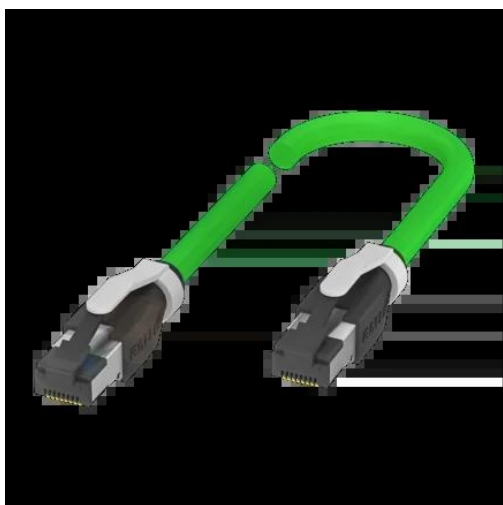

Przewód połączeniowy, dwustronnie zakończony, seria BCC (BCC0KTE) - Balluff

**Numer artykułu SKU:
OC-BALLUFF012524**

Numer artykułu producenta:

Tylko na zamówienie

BALLUFF

OPIS PRODUKTU

Charakterystyka

Przyłącze 1	RJ45-Męski, prosta, 4-stykowe
Przyłącze 2	RJ45-Męski, prosta, 4-stykowe
Interfejs	Profinet
Przewód	PUR Ekranowany Zielony, 45 m, Wersja nadająca się do przewodników kablowych, Przewód
uwagi	Profinet Type C, CAT 5E by IEC 61156-6
Liczba żył	4, Temperatura przewodu
stałe ułożenie	-40...80 °C, Temperatura przewodu
elastyczne ułożenie	-20...60 °C
Napięcie robocze U_b	60 VDC
Prąd znamionowy (40°C)	1.5 A
Stopień ochrony	IP20/IP20
Dopuszczenie / Zgodność	CE, WEEE, cULus, UKCA

DANE TECHNICZNE

Nr kat.

OC-BALLUFF012524

Data wygenerowania podsumowania: 21.06.2026r, g. 18:56