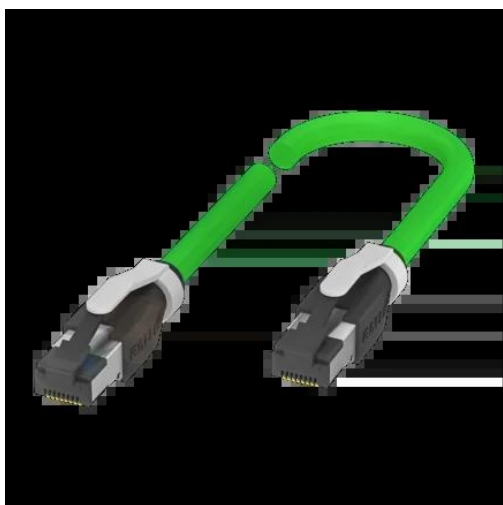

Przewód połączeniowy, dwustronnie zakończony, seria BCC (BCC0KTF) - Balluff

**Numer artykułu SKU:
OC-BALLUFF012525**

Numer artykułu producenta:

Tylko na zamówienie

BALLUFF

OPIS PRODUKTU

Charakterystyka

Przyłącze 1	RJ45-Męski, prosta, 4-stykowe
Przyłącze 2	RJ45-Męski, prosta, 4-stykowe
Interfejs	Profinet
Przewód	PUR Ekranowany Zielony, 50 m, Wersja nadająca się do przewodników kablowych, Przewód
uwagi	Profinet Type C, CAT 5E by IEC 61156-6
Liczba żył	4, Temperatura przewodu
stałe ułożenie	-40...80 °C, Temperatura przewodu
elastyczne ułożenie	-20...60 °C
Napięcie robocze U_b	60 VDC
Prąd znamionowy (40°C)	1.5 A
Stopień ochrony	IP20/IP20
Dopuszczenie / Zgodność	CE, WEEE, cULus, UKCA

DANE TECHNICZNE

Nr kat.

OC-BALLUFF012525

Data wygenerowania podsumowania: 21.06.2026r, g. 18:52