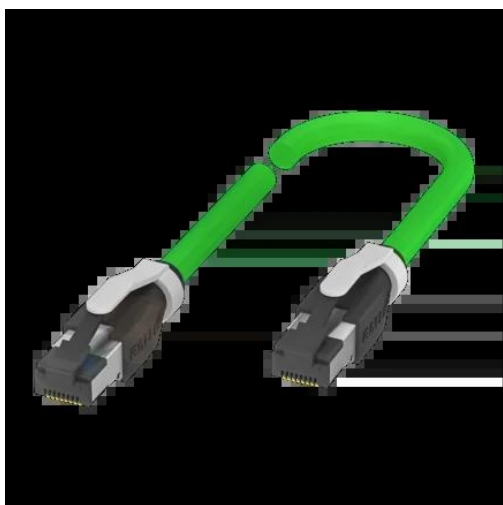

Przewód połączeniowy, dwustronnie zakończony, seria BCC (BCCOMN6) - Balluff

**Numer artykułu SKU:
OC-BALLUFF012527**

Numer artykułu producenta:

Tylko na zamówienie

BALLUFF

OPIS PRODUKTU

Charakterystyka

Przyłącze 1	RJ45-Męski, prosta, 4-stykowe
Przyłącze 2	RJ45-Męski, prosta, 4-stykowe
Interfejs	Profinet
Przewód	PUR Ekranowany Zielony, 60 m, Wersja nadająca się do przewodników kablowych, Przewód
uwagi	Profinet Type C, CAT 5E by IEC 61156-6
Liczba żył	4, Temperatura przewodu
stałe ułożenie	-40...80 °C, Temperatura przewodu
elastyczne ułożenie	-20...60 °C
Napięcie robocze U_b	60 VDC
Prąd znamionowy (40°C)	1.5 A
Stopień ochrony	IP20/IP20
Dopuszczenie / Zgodność	CE, WEEE, cULus, UKCA

DANE TECHNICZNE

Nr kat.

OC-BALLUFF012527

Data wygenerowania podsumowania: 21.06.2026r, g. 20:35