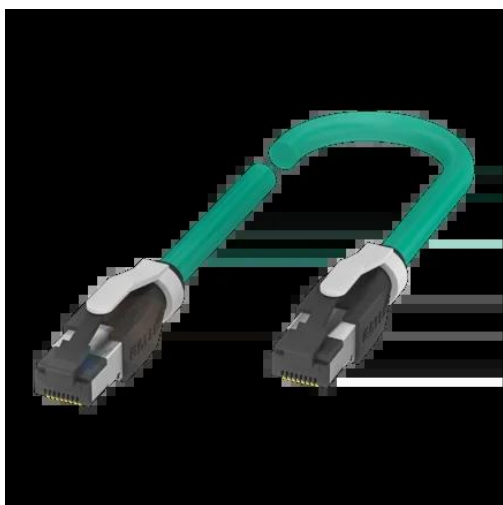

Przewód połączeniowy, dwustronnie zakończony, seria BCC (BCC0E87) - Balluff

**Numer artykułu SKU:
OC-BALLUFF012569**

Numer artykułu producenta:

Tylko na zamówienie

BALLUFF

OPIS PRODUKTU

Charakterystyka

Przyłącze 1	RJ45-Męski, prosta, 4-stykowe
Przyłącze 2	RJ45-Męski, prosta, 4-stykowe
Interfejs	Ethernet/IP
Przewód	TPE Ekranowany Niebieski, 0.3 m, Wersja nadająca się do przewodników kablowych, Przewód
uwagi	Ethernet, CAT 5E
Liczba żył	4, Temperatura przewodu
stałe ułożenie	-40...80 °C, Temperatura przewodu
elastyczne ułożenie	-20...60 °C
Napięcie robocze U_b	60 VDC
Prąd znamionowy (40°C)	1.5 A
Stopień ochrony	IP20/IP20
Dopuszczenie / Zgodność	CE, WEEE, cULus, UKCA

DANE TECHNICZNE

Nr kat.

OC-BALLUFF012569

Data wygenerowania podsumowania: 21.06.2026r, g. 18:51