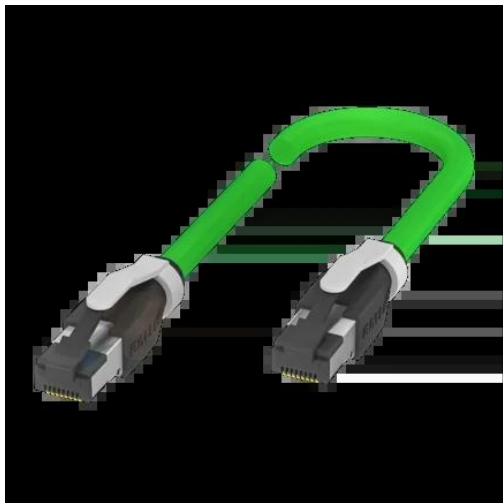

Przewód połączeniowy, dwustronnie zakończony, seria BCC (BCC0MN7) - Balluff

**Numer artykułu SKU:
OC-BALLUFF012528**

Numer artykułu producenta:

Tylko na zamówienie

BALLUFF

OPIS PRODUKTU

Charakterystyka

Przyłącze 1	RJ45-Męski, prosta, 4-stykowe
Przyłącze 2	RJ45-Męski, prosta, 4-stykowe
Interfejs	Profinet
Przewód	PUR Ekranowany Zielony, 65 m, Wersja nadająca się do przewodników kablowych, Przewód
uwagi	Profinet Type C, CAT 5E by IEC 61156-6
Liczba żył	4, Temperatura przewodu
stałe ułożenie	-40...80 °C, Temperatura przewodu
elastyczne ułożenie	-20...60 °C
Napięcie robocze U_b	60 VDC
Prąd znamionowy (40°C)	1.5 A
Stopień ochrony	IP20/IP20
Dopuszczenie / Zgodność	CE, WEEE, cULus, UKCA

DANE TECHNICZNE

Nr kat.

OC-BALLUFF012528

Data wygenerowania podsumowania: 21.06.2026r, g. 22:18